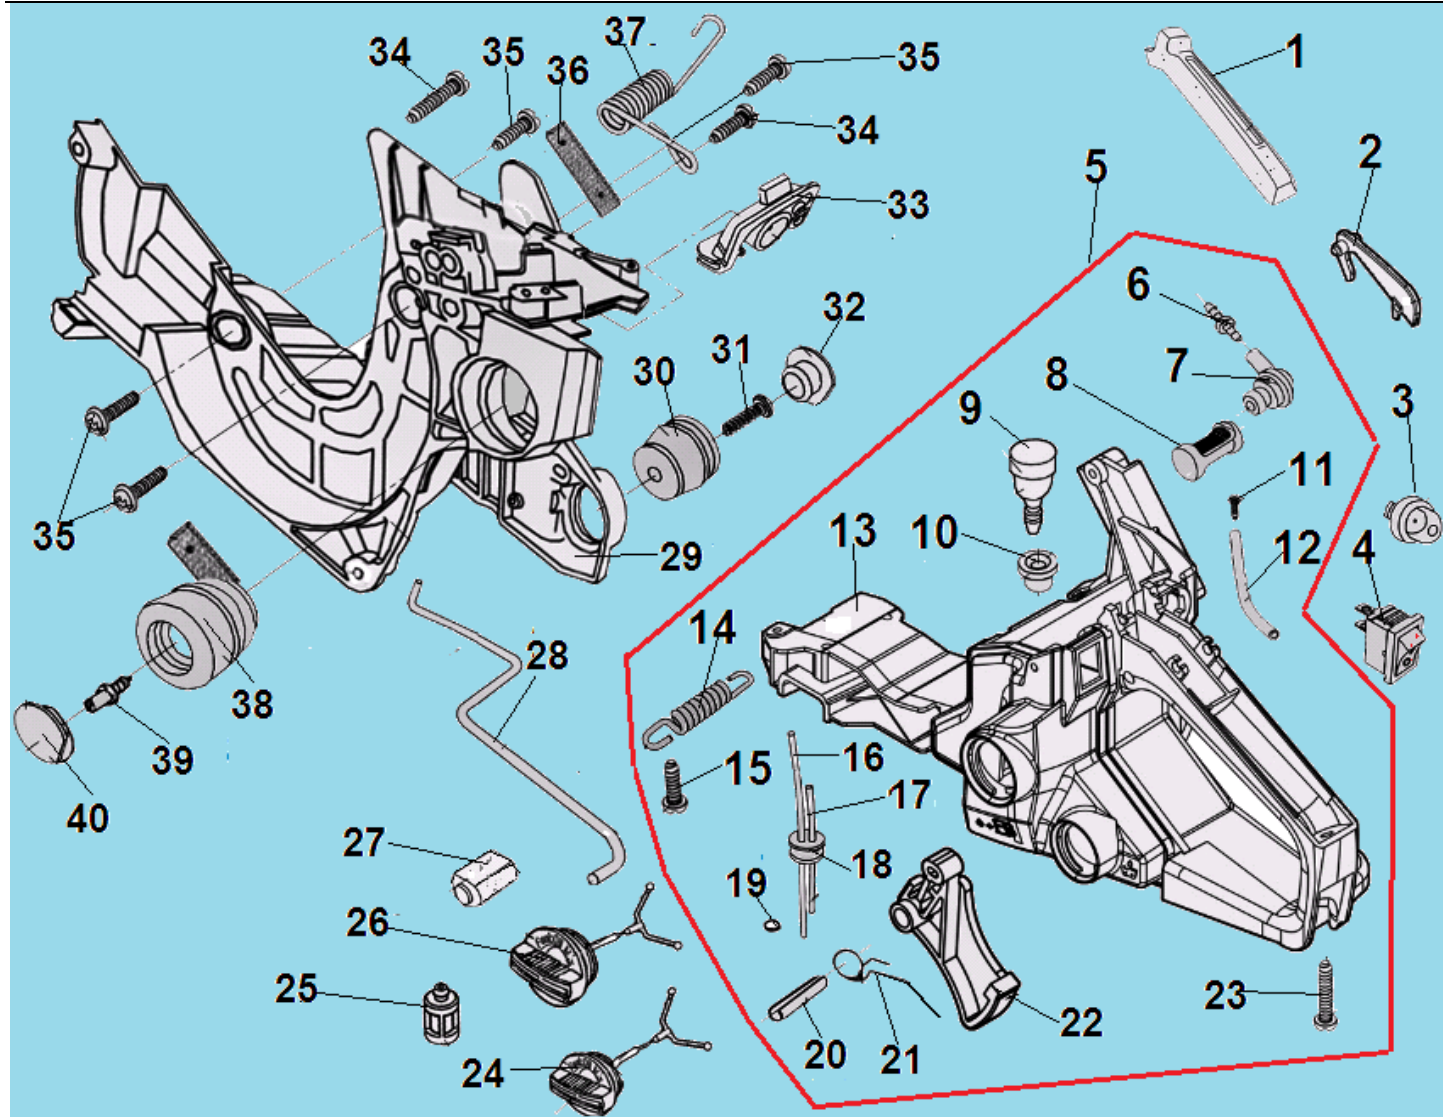

№	Артикул	Наименование	К-во	№	Артикул	Наименование	К-во
1	YD3800-24411	Накладка задней рукоятки	1	21	YD3800-24212	Пружина курка газа	1
2	YD38008-24214	Предохранитель курка газа	1	22	YD38008-24211	Курок газа	1
3	YD2500-18410	Праймер	1	23	YD3800-91335	Винт 5x25	1
4	YD2500-26190	Выключатель зажигания	1	24	YD3800-17110	Пробка масляного бака	1
5	YD380016-18299	Бак топливный комплект	1	25	YD4500-18103	Фильтр топливный	1
6	YD2500-17125	Переходник масляного шланга	1	26	YD38007-18030	Пробка топливного бака	1
7	YD3800-18105	Угловой соединитель	1	27	YD3800-27215	Амортизатор бака	1
8	YD3800-19200	Масляный фильтр	1	28	YD38007-24001A	Тяга газа	1
9	YD3800-18010	Сапун топливного бака	1	29	YD3800-13910	Корпус	1
10	YD3800-18001	Уплотнение сапуна	1	30	YD3800-27111	Амортизатор правый нижний	1
11	YD3800-91231	Винт 5x16	1	31	YD3800-91231	Болт 5x16	1
12	YD3800-17134	Шланг сапуна масляного бака	1	32	YD3800-27213	Заглушка амортизатора	1
13		Бак топливный (поставляется только комплект)	1	33	YD3800-24002	Уплотнение тяги газа	1
14	YD3800-13911	Амортизатор передний нижний	1	34	YD3800-91231	Винт 5x16	2