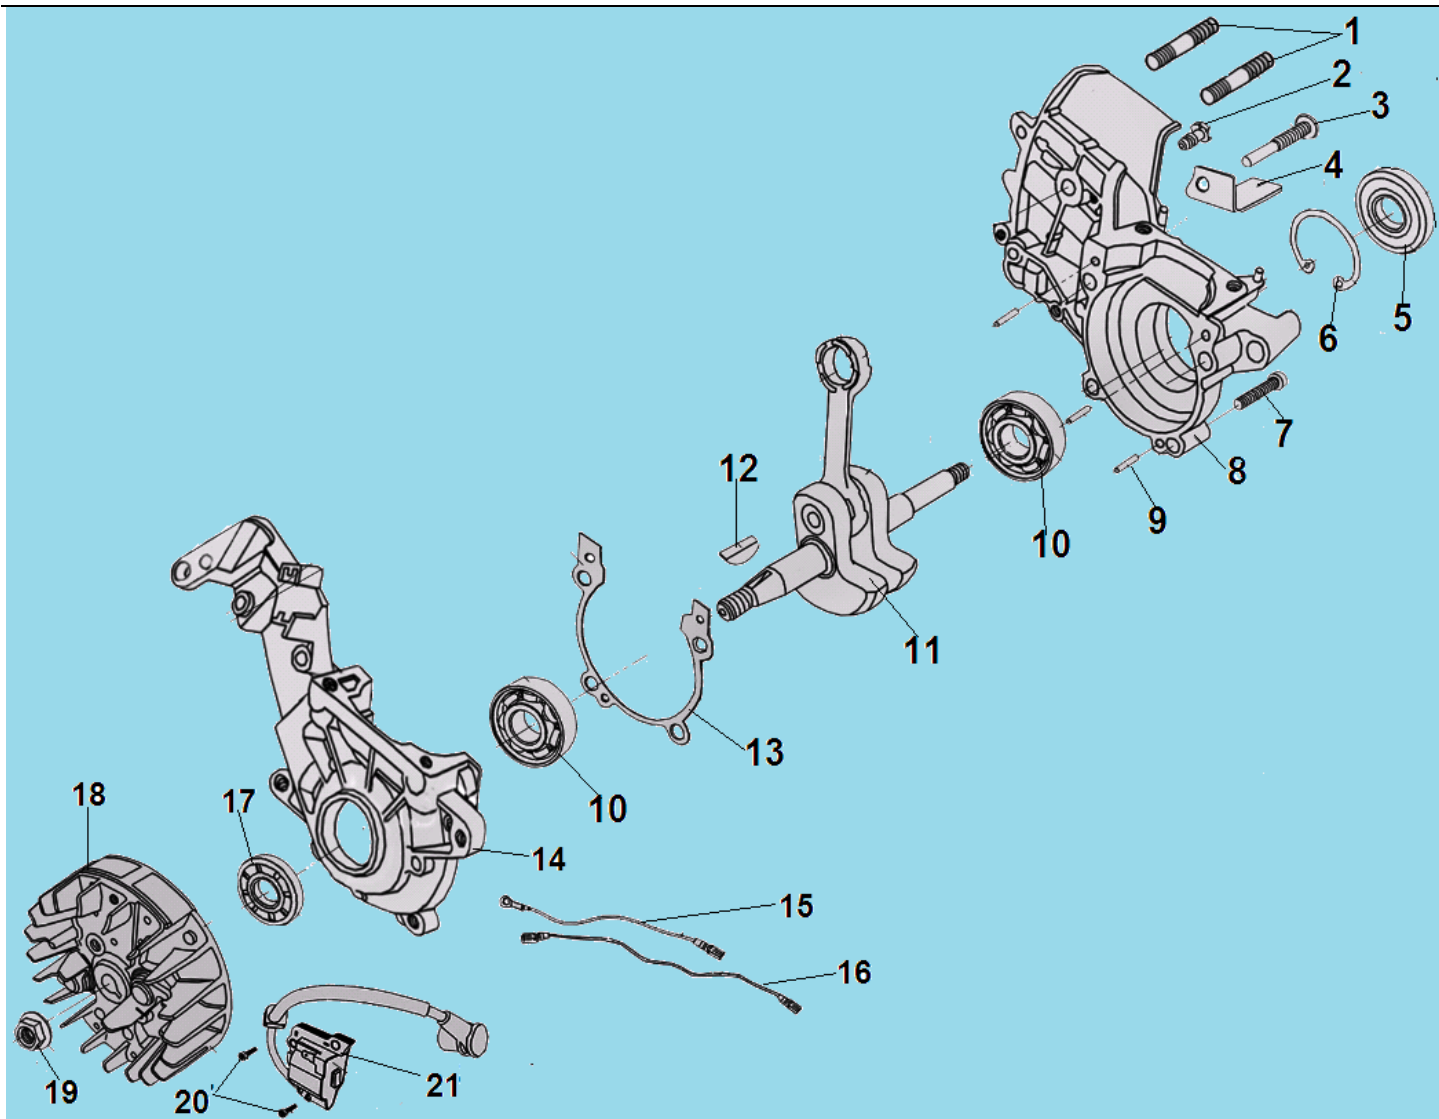

№	Артикул	Наименование	К-во	№	Артикул	Наименование	К-во
1	YD3800-12128	Шпилька шины М8х42	2	12	YD4500-94604	Шпонка маховика 3х3,7х10	1
2	YD3800-17403	Форсунка шланга подачи масла	1	13	YD3800-13090	Прокладка картера	1
3	YD3800-13006	Болт М5х32	1	14	YD38008-13201	Левая половина картера	1
4	YD3800-13001	Уловитель цепи	1	15	YD3800-26151	Провод выключения зажигания	1
5	YD3800-95014	Сальник правый 12х32х5	1	16	YD3800-26155A	Провод выключения зажигания	1
6	YD3800-93211	Стопорное кольцо 32х1,2	1	17	YD3800-95012	Сальник левый 12х22х7	1
7	YD3800-90122	Болт М5х30	4	18	YD3800GF-15110	Маховик	1
8	YD38008-13101	Правая половина картера	1	19	YD2500-92102	Гайка М8х1	1
9	YD3800-94011	Штифт картера 3х9	3	20	YD3800-90004	Болт М4х14	2
10	GC305-96022	Подшипник коленвала 6201	2	21	YD3800-26110	Магнето	1
11	YD3800GF-14100	Коленвал	1				

9	YD4500-22201	Болт натяжения цепи	1	24	YD3800-94012	Штифт 3x8	1
10	YD3800-22212	Палец натяжения цепи	1	25	YD38008-23108	Крышка тормозного механизма	1
11	YD3800-23121	Втулка рычага	1	26	YD3800-91211	Винт 4x13	3
12	YD3800-23122	Рычаг ручки тормоза	1	27	YD2500-91321	Винт 4,2x8,5	2
13	YD3800-90123	Болт М5x40	1	28	YD3800-22251	Боковой лист	1
14	YD3800-23033	Втулка	1	29	YD3800-23013	Пружина	1
15	YD380016-23011	Ручка тормоза	1	30	YD2500-23012	Шайба	1