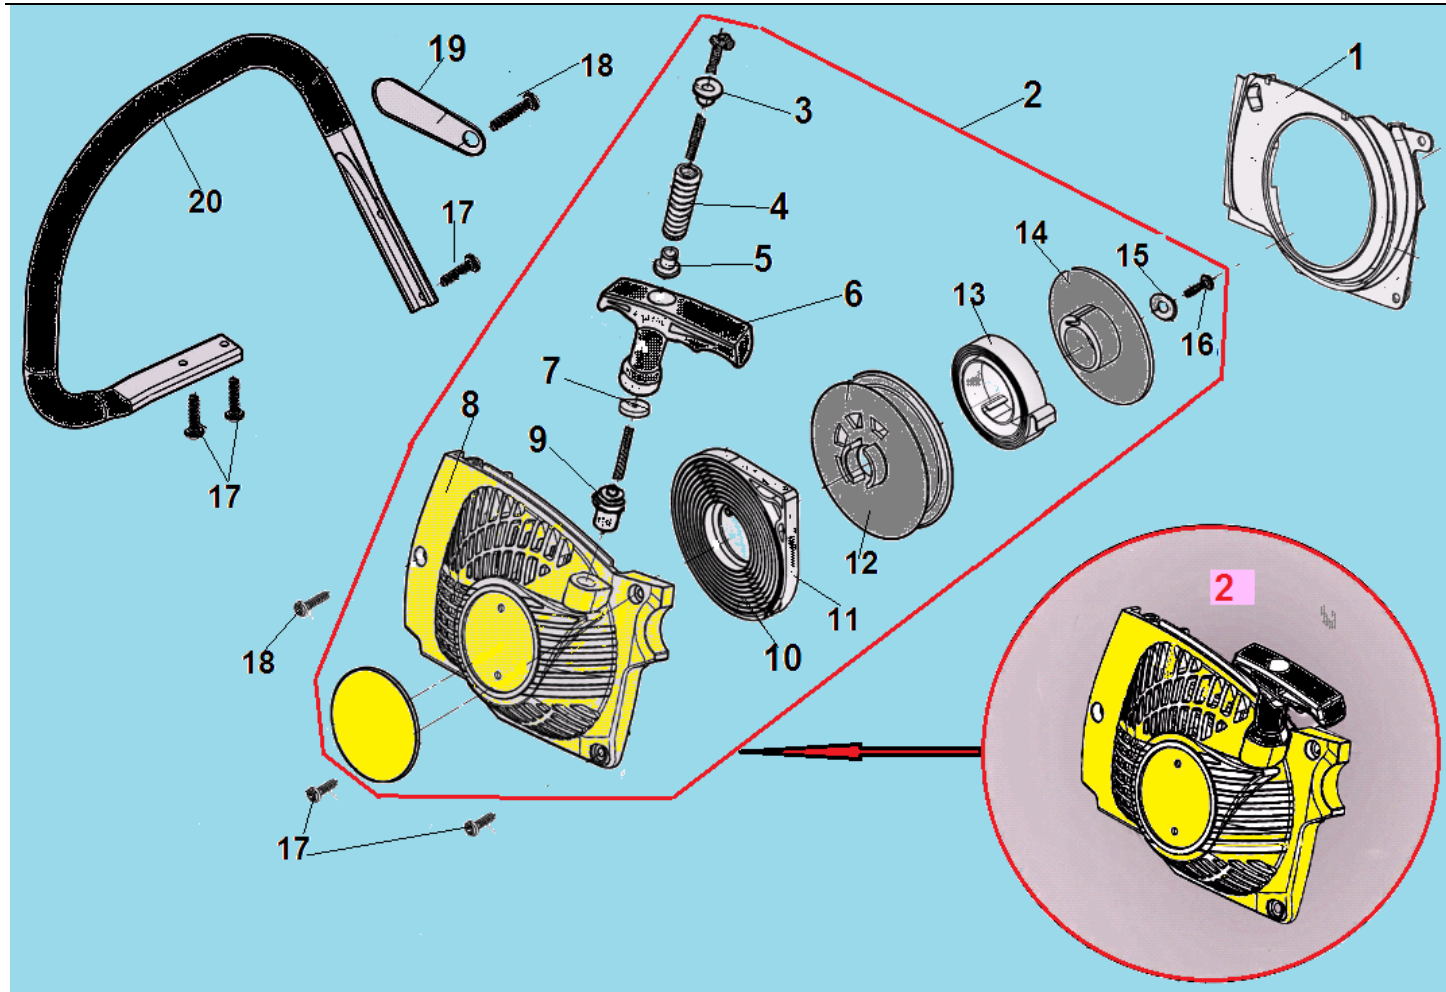

№	Артикул	Наименование	К-во	№	Артикул	Наименование	К-во
1	YD380016-15120	Кожух крыльчатки маховика	1	11	YD4500-25213	Корпус возвратной пружины	1
2	YD380016-25000	Стартер в сборе	1	12	YD46007-25211	Барабан стартера	1
3	YD2500-25312	Втулка	1	13	YD46007-25216	Пружина храповика стартера	1
4	YD2500-25313	Пружина	1	14	YD38002-25215	Храповик стартера	1
5	YD2500-25312	Втулка	1	15	YD6200-93013	Шайба	1
6	YD4500-25311	Ручка стартера	1	16	YD2500-91221	Винт 4,8x14	1
7	YD2500-25318	Шайба	1	17	YD3800-91231	Винт 5x16	5
8	YD380016-25110	Крышка стартера	1	18	YD3800-91232	Винт 5x19	2
9	YD2500-25302	Направляющая шнура стартера	1	19	YD3800-24513	Ограничитель амортизатора	1
10	YD4500-25212	Возвратная пружина	1	20	YD38008-24510	Передняя рукоятка	1