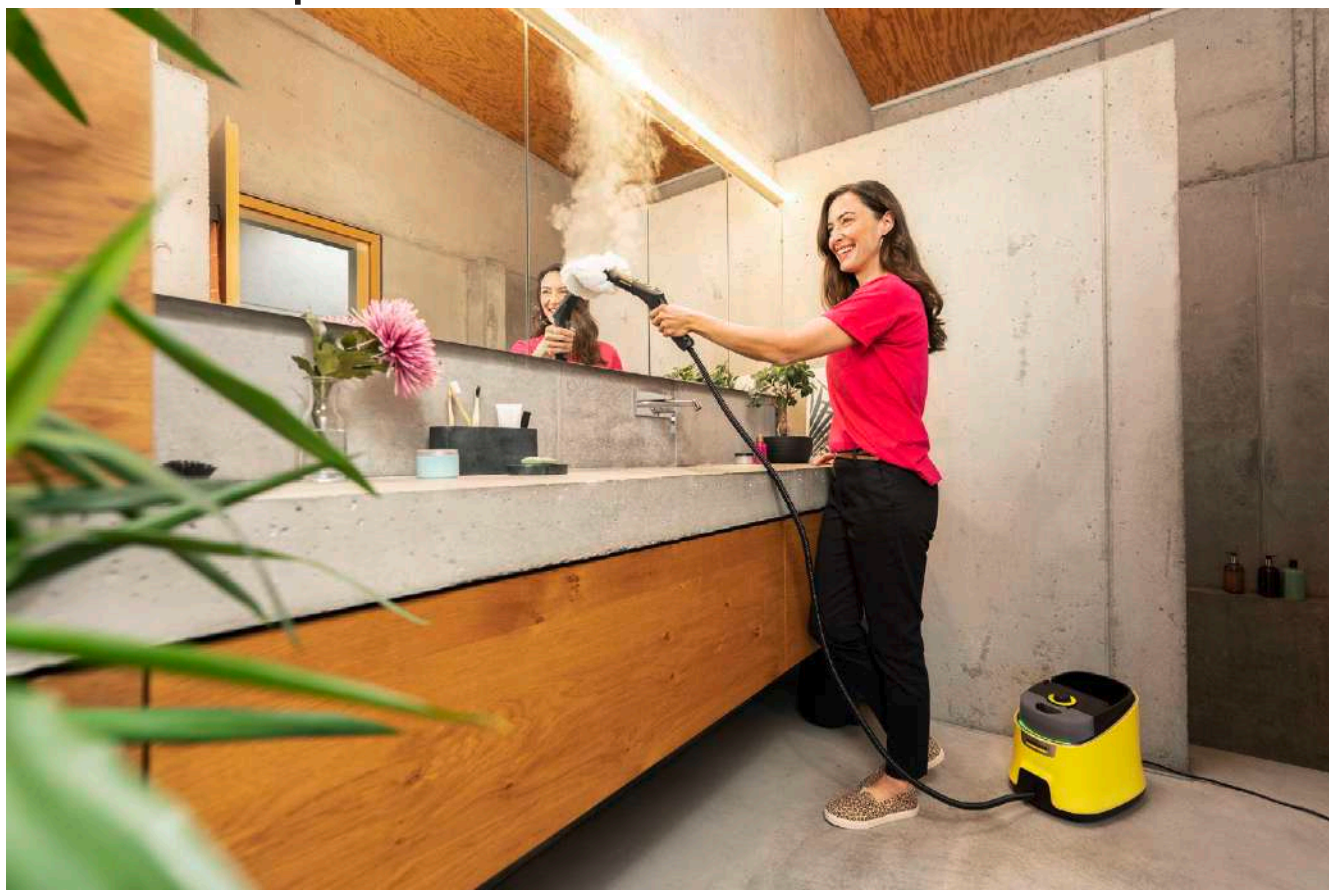

Технические характеристики и комплектация

KÄRCHER

SC 5 Deluxe *CN

- Удобное хранение аксессуаров непосредственно на устройстве
- Светодиодный дисплей на устройстве

Технические характеристики

Артикул	1.513-260.0	
Штрих-код (EAN)	4054278933221	
Производительность по площади (до заправки)	м²	130
Время нагрева	мин	3
Нагреватель / Съёмный бачок	л	0,5 + 1,3 / (съёмный бак)
Мощность нагревателя	Вт	2200
Параметры электросети	~ / В / Гц	1 / 220 – 240 / 50
Длина кабеля	м	5
Масса (без принадлежностей)	кг	5,55
Размеры (Д × Ш × В)	мм	400 × 265 × 300

Комплектация

Защита для детей / предохранительный клапан	■	
Регулятор расхода пара	на корпусе	
Комплект для уборки пола	EasyFix + удлинительная трубка (2 × 0.5 м)	
Аксессуары	ручная насадка, точечное сопло, круглая щетка (маленькая)	
Обтяжка из микроволокна для ручной насадки	шт.	1
Салфетка для пола из микроволокна с застежкой-липучкой	шт.	1
Щетка для очистки швов	■	

■ Включено в комплект поставки * Испытания показали, что с помощью пароочистителя Kärcher при точечной очистке в течение 30 секунд при максимальном уровне пара и непосредственном контакте с очищаемой поверхностью можно удалить 99,999% оболочечных вирусов, таких как коронавирус или грипп (исключая вирус гепатита В), на обычных гладких домашних поверхностях (тест-микроб: Modified-Vaccinia-Ankara-Virus).** При тщательном очищении с помощью пароочистителя Kärcher 99,99% всех обычных бытовых бактерий погибнут на обычных гладких твердых поверхностях для дома, при скорости очистки 30 см/с при максимальном уровне пара и непосредственном контакте с очищаемой поверхностью (тест-зародыш: Enterococcus hirae). 99,999% с профессиональным пароочистителем SG (V) в соответствии с EN 16615: 2015-06, пол из ПВХ, тестовые микробы: Enterococcus hirae ATCC 10541