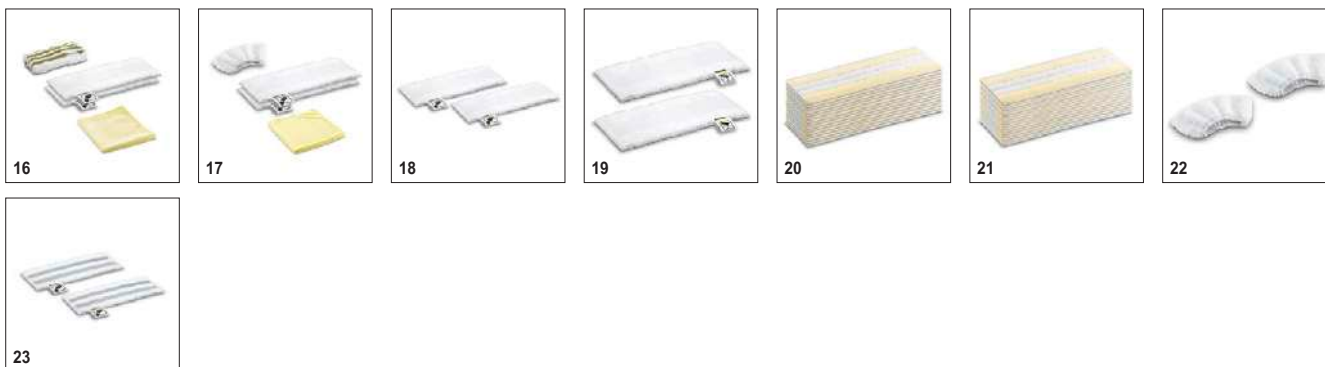

SC 5 Deluxe *CN 1.513-260.0

KÄRCHER

	Артикул	Количество	Цена	Описание
Комплекты текстильных салфеток				
Комплект микроволоконных салфеток для ванной	16	2.863-266.0	4 шт.	Набор микроволоконных салфеток для оптимальной уборки в ванной: 2 салфетки для пола к насадке для пола EasyFix, 1 абразивная обтяжка для ручной насадки и 1 салфетка для полировки.
Комплект микроволоконных салфеток для кухни	17	2.863-265.0	4 шт.	Набор микроволоконных салфеток для оптимальной уборки на кухне: 2 салфетки для пола к насадке для пола EasyFix, 1 обтяжка для ручной насадки и 1 салфетка для чистки нержавеющей стали.
Комплект микроволоконных салфеток к насадке для пола EasyFix	18	2.863-259.0	2 шт.	2 износостойкие и хорошо впитывающие влагу микроволоконные салфетки для пола к насадке для пола EasyFix, удобно закрепляемые застежкой-липучкой и снимаемые без контакта с грязью.
Комплект микроволоконных салфеток к насадке для пола EasyFix Mini	19	2.863-296.0	2 шт.	2 износостойкие и хорошо впитывающие влагу микроволоконные салфетки для пола к насадке для пола EasyFix Mini, удобно закрепляемые застежкой-липучкой и снимаемые без контакта с грязью.
Набор одноразовых салфеток для пароочистителей SC	20	2.863-299.0	15 шт.	Набор 15 одноразовых салфеток к насадке для пола EasyFix для быстрого и гигиенической очистки твердых поверхностей. Желтые полоски застежки-липучки позволяют легко крепить ткань к насадке.
Комплект одноразовых салфеток EasyFix Mini	21	2.863-300.0	15 шт.	15 салфеток однократного применения к насадке для пола EasyFix Mini, обеспечивающие быструю и гигиеничную очистку твердых напольных покрытий. Легко фиксируются на насадке при помощи крепления-липучки.
Комплект микроволоконных обтяжек для ручной насадки	22	2.863-270.0	2 шт.	2 обтяжки из высококачественного микроволокна для ручной насадки, обеспечивающие улучшенное отделение и поглощение жировых и прочих загрязнений.
Комплект абразивных салфеток к насадке для пола EasyFix	23	2.863-309.0	2 шт.	Абразивные салфетки для пола EasyFix удаляют даже стойкие пятна с каменных полов, нечувствительных к механическим воздействиям. Застежка-липучка позволяет легко прикреплять салфетку к насадке и снимать ее без контакта с грязью.

■ Включено в комплект поставки □ Доступные аксессуары